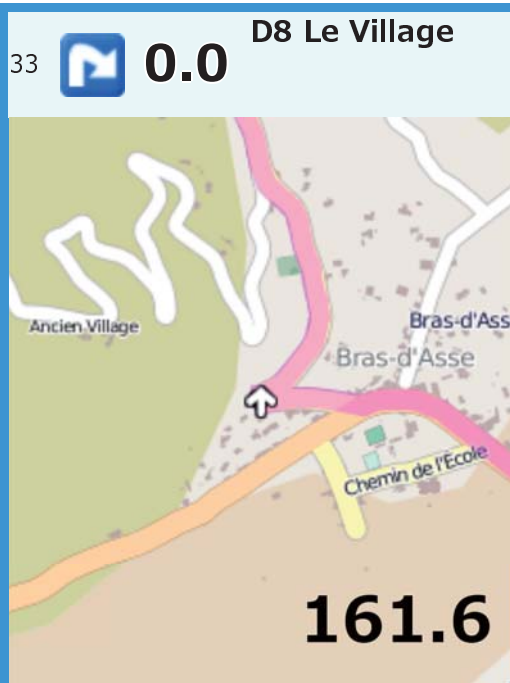

Route Data

SR600 Provance

Distance : 611.4km

Elevation : 33723m

8  **1.1** D77 Place Martin Bidaure

9  **0.0** D77 Rue Voltaire

10  **0.1** D957 Avenue Édouard le Bellegou

11  **0.9** D957

29  **4.5** D953:Le Clausson

160.4

30  **0.1** D907

La Bégude : café, grocery /
水は直進

160.5

31  **0.9** D8 Le Village

Bras-d'Asse: café, grocery,
bakery

161.5

40  **5.0** D12 Saint-Barthélémy

182.3

41  **0.2** D17

182.5

42  **1.3** N85 Avenue du Général de Gaulle

183.8

43  **1.1** D17 Avenue de l'Europe

Les Grillons(N85) : まっすぐ行くと、パン屋、カフェ。水は右折後すぐトイレ。

184.9

44  **2.9** D17

D17 道なり

187.8

45  **10.6** D3 Les Esterpades

Thoard という村が右の丘の上にあるが、通らなくていい。

198.4

46  **2.9** D3 Les Touisses et Ferauds