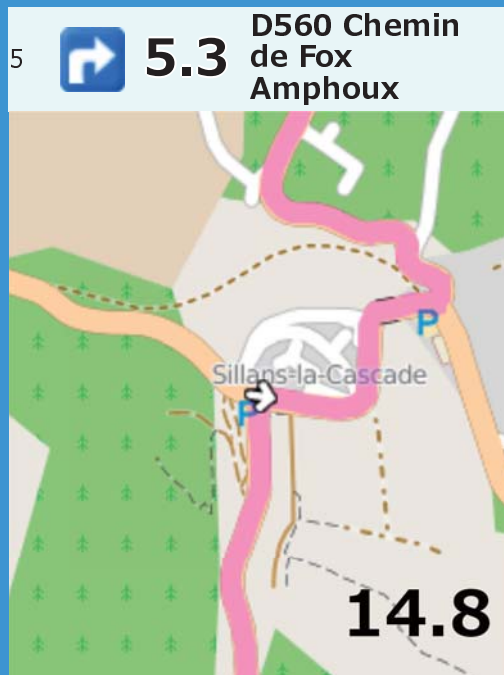

Route Data

SR600 Provance

Distance : 611.4km

Elevation : 33723m

8  **1.1** D77 Place Martin Bidaure

9  **0.0** D77 Rue Voltaire

10  **0.1** D957 Avenue Édouard le Bellegou

11  **0.9** D957

137.2

26  **9.8** D56

146.9

27  **5.1** D953 Route de Digne

Puimoisson : café, grocery,
restaurant / 給水

152.0

28  **4.0** D953

156.0