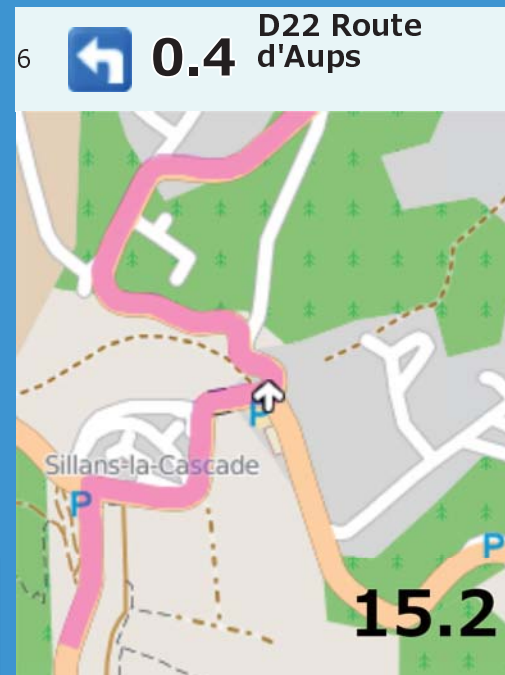

Route Data

SR600 Provance

Distance : 611.4km

Elevation : 33723m

8  **1.1** D77 Place Martin Bidaure

9  **0.0** D77 Rue Voltaire

10  **0.1** D957 Avenue Édouard le Bellegou

11  **0.9** D957

137.2

26  **9.8** D56

146.9

27  **5.1** D953 Route de Digne

Puimoisson : café, grocery,
restaurant / 給水

152.0

28  **4.0** D953

156.0