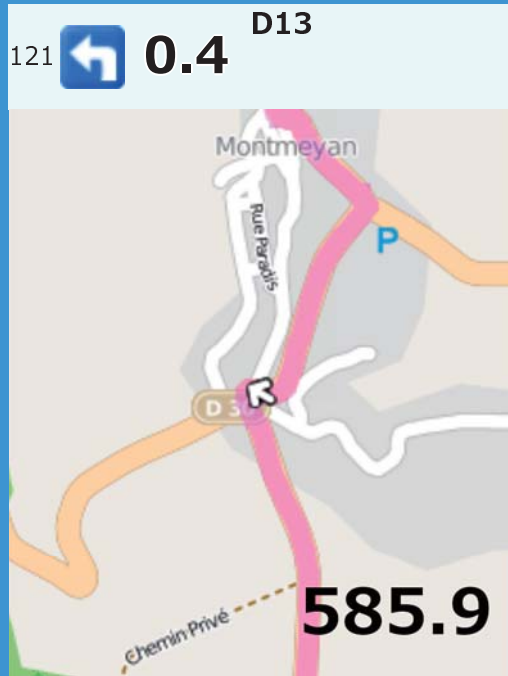

575.6

117  **2.5** D15 Rue du Four

Quinson: usual services

Super Quinson

Quinson

578.1

118  **0.2** D15 Rue du Var

Quinson

578.2

119  **0.2** D11 / D13

Quinson

578.5

128  **1.5** La Basse Combe

129  **0.7** D13 Cours Gambetta

130  **6.0** D13

131  **1.3** GOAL