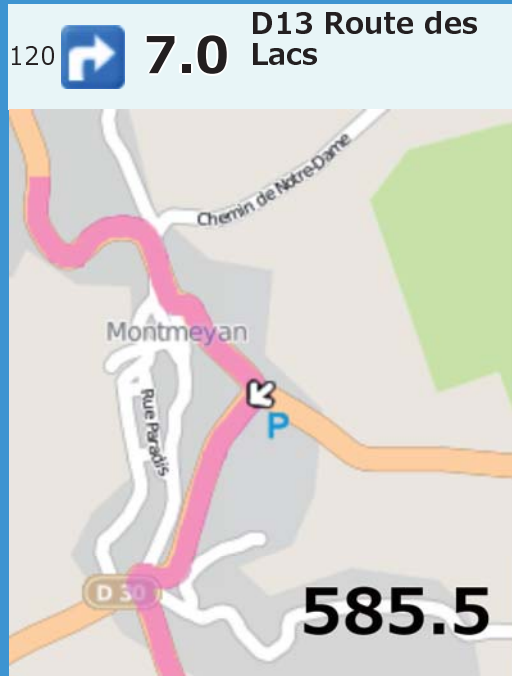

562.9

114  **0.2** D15 Route de Quinson

Allemagne-en-Provence

563.1

115  **8.7** D15

Alblosc

571.8

116  **3.8** D15 Route d'Esparron

575.6

117  **2.5** D15 Rue du Four

Quinson: usual services

Super Quinson

Quinson

578.1

118  **0.2** D15 Rue du Var

Quinson

578.2

119  **0.2** D11 / D13

Quinson

578.5

128  **1.5** La Basse Combe

129  **0.7** D13 Cours Gambetta

130  **6.0** D13

131  **1.3** GOAL