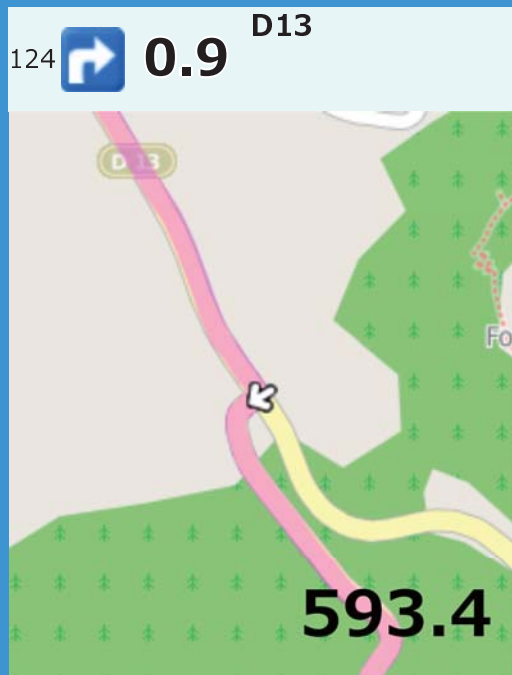

575.6

117  **2.5** D15 Rue du Four

Quinson: usual services

Super Quinson

Quinson

578.1

118  **0.2** D15 Rue du Var

Quinson

578.2

119  **0.2** D11 / D13

Quinson

578.5

128  **1.5** La Basse Combe

129  **0.7** D13 Cours Gambetta

130  **6.0** D13

131  **1.3** GOAL