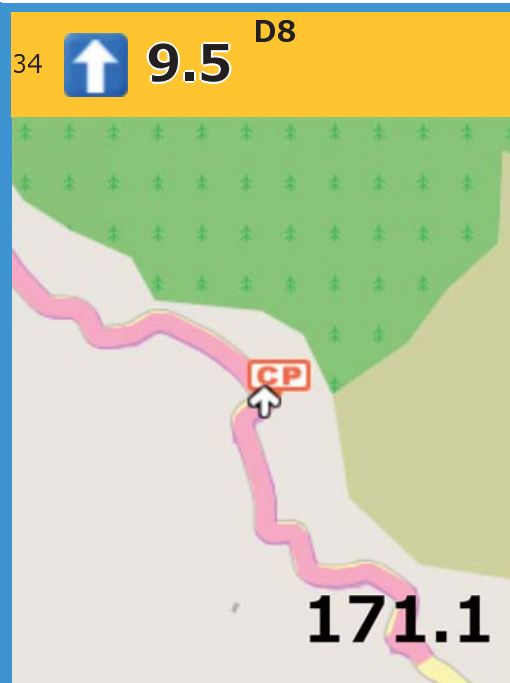

Route Data

SR600 Provance

Distance : 611.4km

Elevation : 33723m

8  **1.1** D77 Place Martin Bidaure

9  **0.0** D77 Rue Voltaire

10  **0.1** D957 Avenue Édouard le Bellegou

11  **0.9** D957

29  **4.5** D953:Le Clausson

160.4

30  **0.1** D907

La Bégude : café, grocery /
水は直進

160.5

31  **0.9** D8 Le Village

Bras-d'Asse: café, grocery,
bakery

161.5

40  **5.0** D12 Saint-Barthélémy

182.3

41  **0.2** D17

182.5

42  **1.3** N85 Avenue du Général de Gaulle

183.8

43  **1.1** D17 Avenue de l'Europe

Les Grillons(N85) : まっすぐ行くと、パン屋、カフェ。水は右折後すぐトイレ。

184.9

44  **2.9** D17

D17 道なり

187.8

45  **10.6** D3 Les Esterpades

Thoard という村が右の丘の上にあるが、通らなくていい。

198.4

46  **2.9** D3 Les Touisses et Ferauds